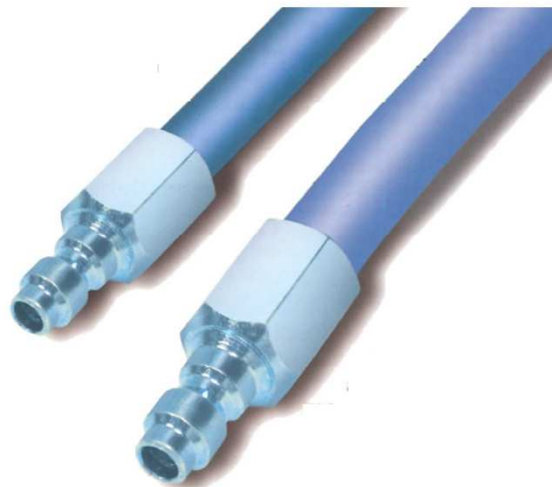

Tema:
Conduits y Domos

ROBO

07/11

ROBO
WH

ROBO
VTS

ABIROB

CAT

BRS

Periféricos

MFS

Otros

CONDUITS:

- Los conductos de QCC y de QCC HD ofrecen resistencia al desgaste y mayor flexibilidad gracias a su recubrimiento por filamentos de acero.
- La guía está constituido por filamentos múltiples de alto carbón y acero que permiten mayor duración del consumible.
- Excelente para aplicaciones semi-automáticas, automáticas y robóticas.

Contacto:

José Manuel García
e-mail: jmgarcia@binzel.com.mx

www.binzel.com.mx