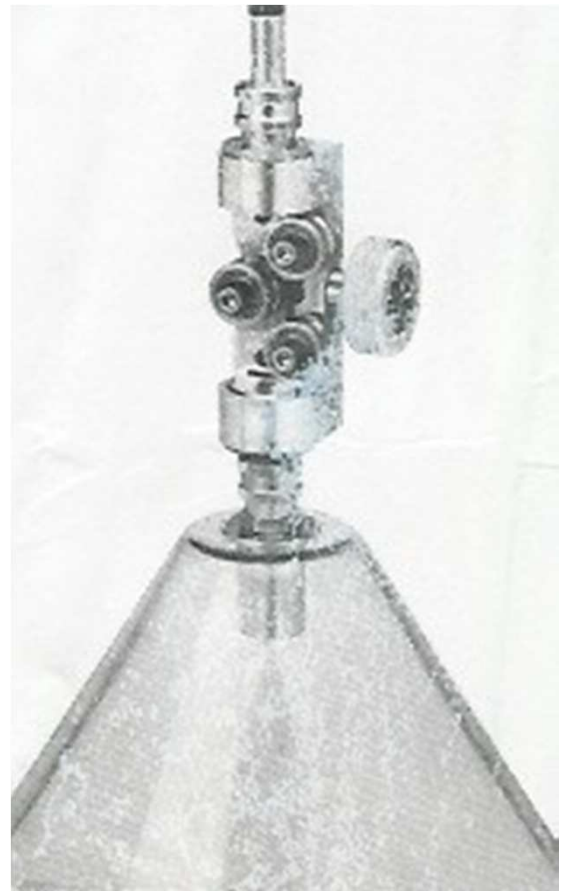

## Alineador Para Alambre

- Reduce la fricción durante el arrastre del alambre al electrodo.
- Aumenta la vida en las puntas de contacto.
- Compacto, con diseño modular y fácil de instalar

EBEB Easy Balance