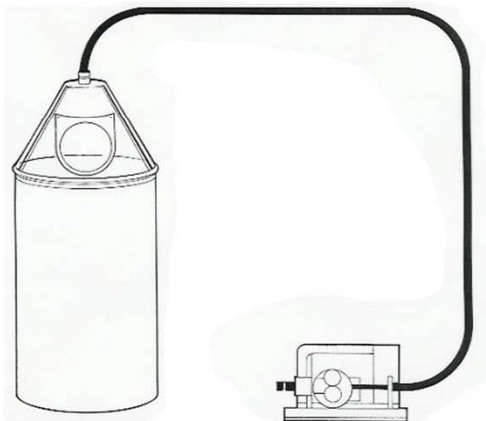

Tema:
Conduits y Domos

ROBO

07/11

ROBO
WH

ROBO
VTS

ABIROB

CAT

BRS

Periféricos

MFS

Otros

CONDUITS:

- Los conductos de QCC y de QCC HD ofrecen resistencia al desgaste y mayor flexibilidad gracias a su recubrimiento por filamentos de acero.
- La guía está constituido por filamentos múltiples de alto carbón y acero que permiten mayor duración del consumible.
- Excelente para aplicaciones semi-automáticas, automáticas y robóticas.

Contacto:

José Manuel García
e-mail: jmgarcia@binzel.com.mx

www.binzel.com.mx